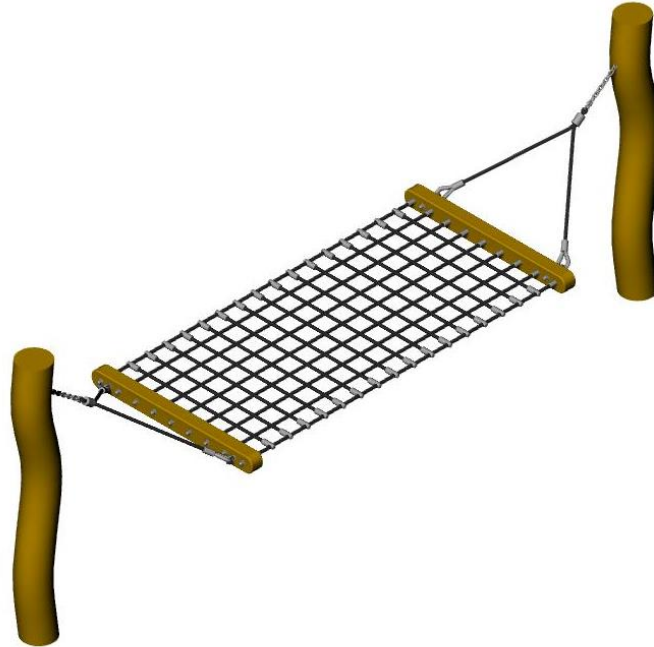

Hängemattenschaukel

Artikelnr.: 17-7692

Unsere Hängemattenschaukel lädt zum Entspannen ein.

- Robinienstämme 16-20 cm Durchmesser
- natürlich gewachsen, entsplintet, geschliffen, unbehandelt
- inkl. 2 Kardangelenke aus Edelstahl V2A
- inkl. 1 Hängematte aus verstärktem Seil (Ø 16 mm) Netzfarbe: schwarz

Empfohlene Altersgruppe: ca. 3 Jahre

Hersteller: Klingl Spielgeräte

Zulassung gem. DIN EN 1176 für den öffentlichen Spielbereich

Platzbedarf:

Benötigte Fallschutzfläche: ca. 5,4 x 7 m

Max. Fallhöhe: ca. 0,95 m

Fallschutz: Rasen, Rundkies, Hackschnitzel oder Fallschutzplatten

Erforderliche Fundamente:

Robinienstämme werden direkt einbetoniert

- 2 Stück L: 80 x B: 80 x T: 60 cm

Montagezeit ca. 2,5 Stunde mit je 2 Personen (ohne Fundamentarbeiten)

Hängemattenschaukel Art.Nr. 17-7692

Maße gesamt: Ca. 80 kg (schwerstes Stück)
Benötigte Fallschutzfläche: ca. 5,4x 7 m
Fallschutzbelag: Rasen, Rundkies, Fallschutzplatten, Hackschnitzel
Max. Fallhöhe: ca. 95 cm
Fundamente (Beton): 2 Stück L: 80 x B: 80 T: 60 cm
Montagezeit (ohne Fundamentarbeiten): ca. 2,5 Stunden mit 2 Personen
Empfohlene Altersgruppe: ab ca. 3 Jahre