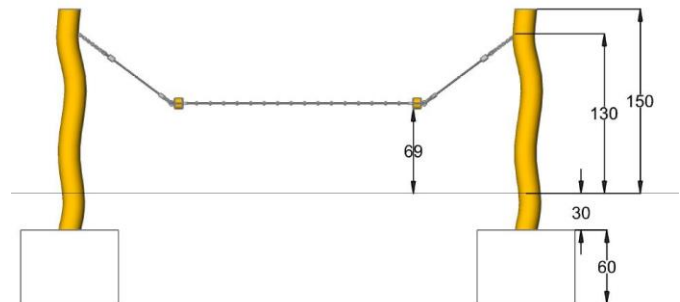

Hängemattenschaukel

Artikelnr.: 17-7692

Unsere Hängemattenschaukel lädt zum Entspannen ein.

- Robinienstämme 16-20 cm Durchmesser
- natürlich gewachsen, entsplintet, geschliffen, unbehandelt
- inkl. 2 Kardangelenke aus Edelstahl V2A
- inkl. 1 Hängematte aus verstärktem Seil (Ø 16 mm) Netzfarbe: schwarz

Fallschutz: Rasen, Rundkies, Hackschnitzel oder Fallschutzplatten

Erforderliche Fundamente:

Robinienstämme werden direkt einbetoniert

- 2 Stück L: 80 x B: 80 x T: 60 cm

Montagezeit ca. 2,5 Stunde mit je 2 Personen (ohne Fundamentarbeiten)

Hängemattenschaukel Art.Nr. 17-7692

Maße gesamt: Ca. 80 kg (schwerstes Stück)
Benötigte Fallschutzfläche: ca. 5,4x 7 m
Fallschutzbelag: Rasen, Rundkies, Fallschutzplatten, Hackschnitzel
Max. Fallhöhe: ca. 95 cm
Fundamente (Beton): 2 Stück L: 80 x B: 80 T: 60 cm
Montagezeit (ohne Fundamentarbeiten): ca. 2,5 Stunden mit 2 Personen
Empfohlene Altersgruppe: ab ca. 3 Jahre

Ansicht:

Maße in cm

Bedingt durch den besonderen Wuchs und die natürliche Verarbeitung handelt es sich bei allen angegebenen Maßen um ZIRKA-Werte. Wir behalten uns technische Änderungen vor. Maße vor Ort prüfen! Die Spielgeräte werden nach der DIN EN 1176 gefertigt.