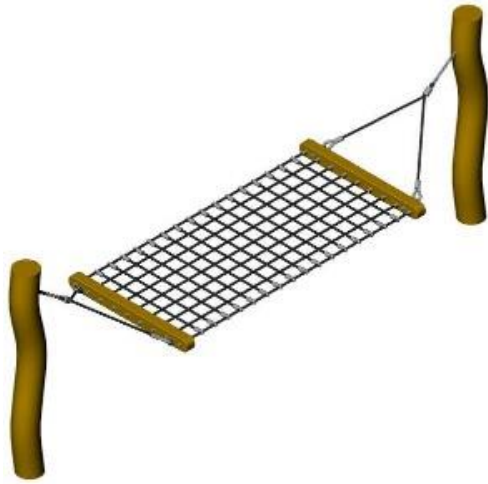

Hängemattenschaukel

Artikelnr.: 17-7692

Unsere Hängemattenschaukel lädt zum Entspannen ein.

- Robinienstämme 16-20 cm Durchmesser
- natürlich gewachsen, entsplintet, geschliffen, unbehandelt
- inkl. 2 Kardangelenke aus Edelstahl V2A
- inkl. 1 Hängematte aus verstärktem Seil (Ø 16 mm) Netzfarbe: schwarz

Empfohlene Altersgruppe: ca. 3 Jahre

Hersteller: Klingl Spielgeräte

Zulassung gem. DIN EN 1176 für den öffentlichen Spielbereich

Platzbedarf:

Benötigte Fallschutzfläche: ca. 5,4 x 7 m

Max. Fallhöhe: ca. 0,95 m

Fallschutz: Rasen, Rundkies, Hackschnitzel oder Fallschutzplatten

Erforderliche Fundamente:

Robinienstämme werden direkt einbetoniert

- 2 Stück L: 80 x B: 80 x T: 60 cm

Montagezeit ca. 2,5 Stunde mit je 2 Personen (ohne Fundamentarbeiten)

Hängemattenschaukel Art.Nr. 17-7692

Maße gesamt: Ca. 80 kg (schwerstes Stück)
Benötigte Fallschutzfläche: ca. 5,4x 7 m
Fallschutzbelag: Rasen, Rundkies, Fallschutzplatten, Hackschnitzel
Max. Fallhöhe: ca. 95 cm
Fundamente (Beton): 2 Stück L: 80 x B: 80 T: 60 cm
Montagezeit (ohne Fundamentarbeiten): ca. 2,5 Stunden mit 2 Personen
Empfohlene Altersgruppe: ab ca. 3 Jahre