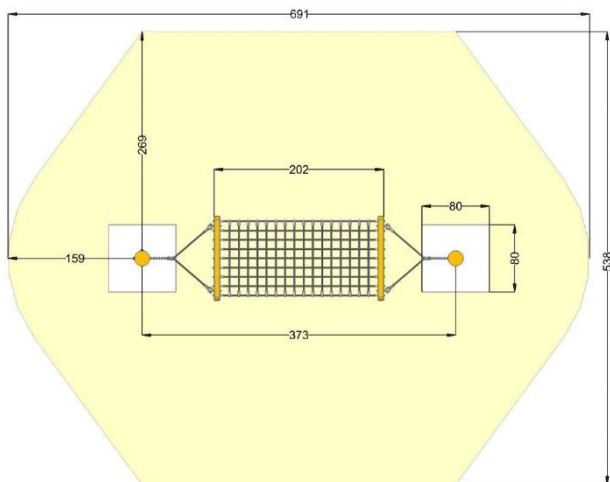

Fallschutz: Rasen, Rundkies, Hackschnitzel oder Fallschutzplatten

Erforderliche Fundamente:

Robinienstämme werden direkt einbetoniert

- 2 Stück L: 80 x B: 80 x T: 60 cm

Montagezeit ca. 2,5 Stunde mit je 2 Personen (ohne Fundamentarbeiten)

Hängemattenschaukel Art.Nr. 17-7692

Maße gesamt: Ca. 80 kg (schwerstes Stück)
Benötigte Fallschutzfläche: ca. 5,4x 7 m
Fallschutzbelag: Rasen, Rundkies, Fallschutzplatten, Hackschnitzel
Max. Fallhöhe: ca. 95 cm
Fundamente (Beton): 2 Stück L: 80 x B: 80 T: 60 cm
Montagezeit (ohne Fundamentarbeiten): ca. 2,5 Stunden mit 2 Personen
Empfohlene Altersgruppe: ab ca. 3 Jahre

Ansicht:

Maße in cm

Bedingt durch den besonderen Wuchs und die natürliche Verarbeitung handelt es sich bei allen angegebenen Maßen um ZIRKA-Werte. Wir behalten uns technische Änderungen vor. Maße vor Ort prüfen! Die Spielgeräte werden nach der DIN EN 1176 gefertigt.